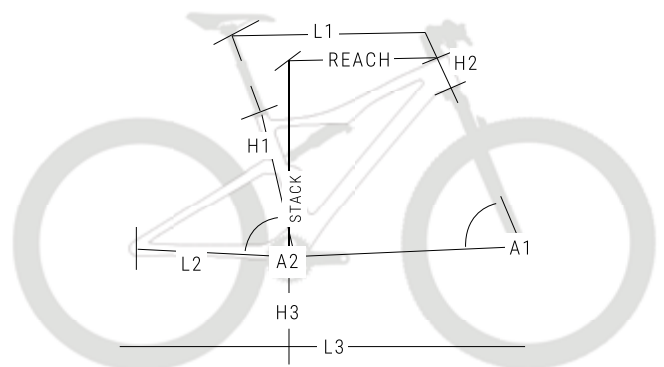

YNX
RACE

THE No 1 BIKE

ENTWICKELT, UM DAS WELTCUP-
PODIUM ZU EROBERN

INX RACE

Immer schnell. Auf kurzen Strecken. Auf langen Strecken. Auf Bahnen. Auf Trial-Strecken. Aufsteigend. Abfahrend. Das erwartest du von einem Double aus XC und Bike-Marathon.

Stelle dich der anspruchsvollsten Strecke im Sattel sitzend und fühle, wie das Rad dem Gelände wie von alleine folgt, während du dich mehr und mehr auf das Treten konzentrieren kannst. Deine Augen sehen Schlaglöcher und Hindernisse. Aber dein Körper spürt sie nicht. Sie sind da, aber bremsen dich nicht.

Jetzt machen die Hindernisse Spaß.

GEOMETRIE

	h1	h2	h3	L1	L2	L3	a1	a2	Stack	Reach
SM	400	90	40	567	430	1133	67	76	589	420
MD	420	90	40	592	430	1159	67	76	589	445
LA	460	100	40	598	430	1170	67	76	620	470
XL	500	120	40	643	430	1212	67	76	644	490

*120mm

LYNX RACE 9.5

DX954

8.299,9 €

S/M/L/XL

FRAME	Lynx Race Carbon, EC Layup, Acros ICR, PF92, 148x12, UDH	CRANK SET	Shimano XTR 34, 175mm	SEATPOST	BH EVO Carbon 31,6mm 420mm
REAR SHOCK	Fox DPS Evol Factory Push to Lock, 190x40mm, DCM, DRM, CMF	B-B. SET	Shimano	HANDLEBAR	BH EVO Carbon Top Flat 760mm, 10mm Rise
FORK	Fox 34SC Factory Push to Lock Kabolt 100mm	CASSETTE	Shimano XTR 9100 10/51	GRIPS	BH Control Grip
STEM	BH FIT 60mm, 31,8mm, -6°	CHAIN	Shimano XTR		
HEADSET	Acros ICR FIT 36/45°, Block Lock 160°	FRONT BRAKE	Shimano XTR 180mm		
SHIFT LEVERS	Shimano XTR 9100 12sp	REAR BRAKE	Shimano XTR 160mm		
REAR DERAILLEUR	Shimano XTR 9100 12sp	WHEELSET	BH Evo Carbon Tubeless, 30mm, 28H		
		TIRES	Pirelli Scorpion XC M Front 2.4/ XC H rear 2.4		
		SADDLE	Prologo Scratch M5 Neck		